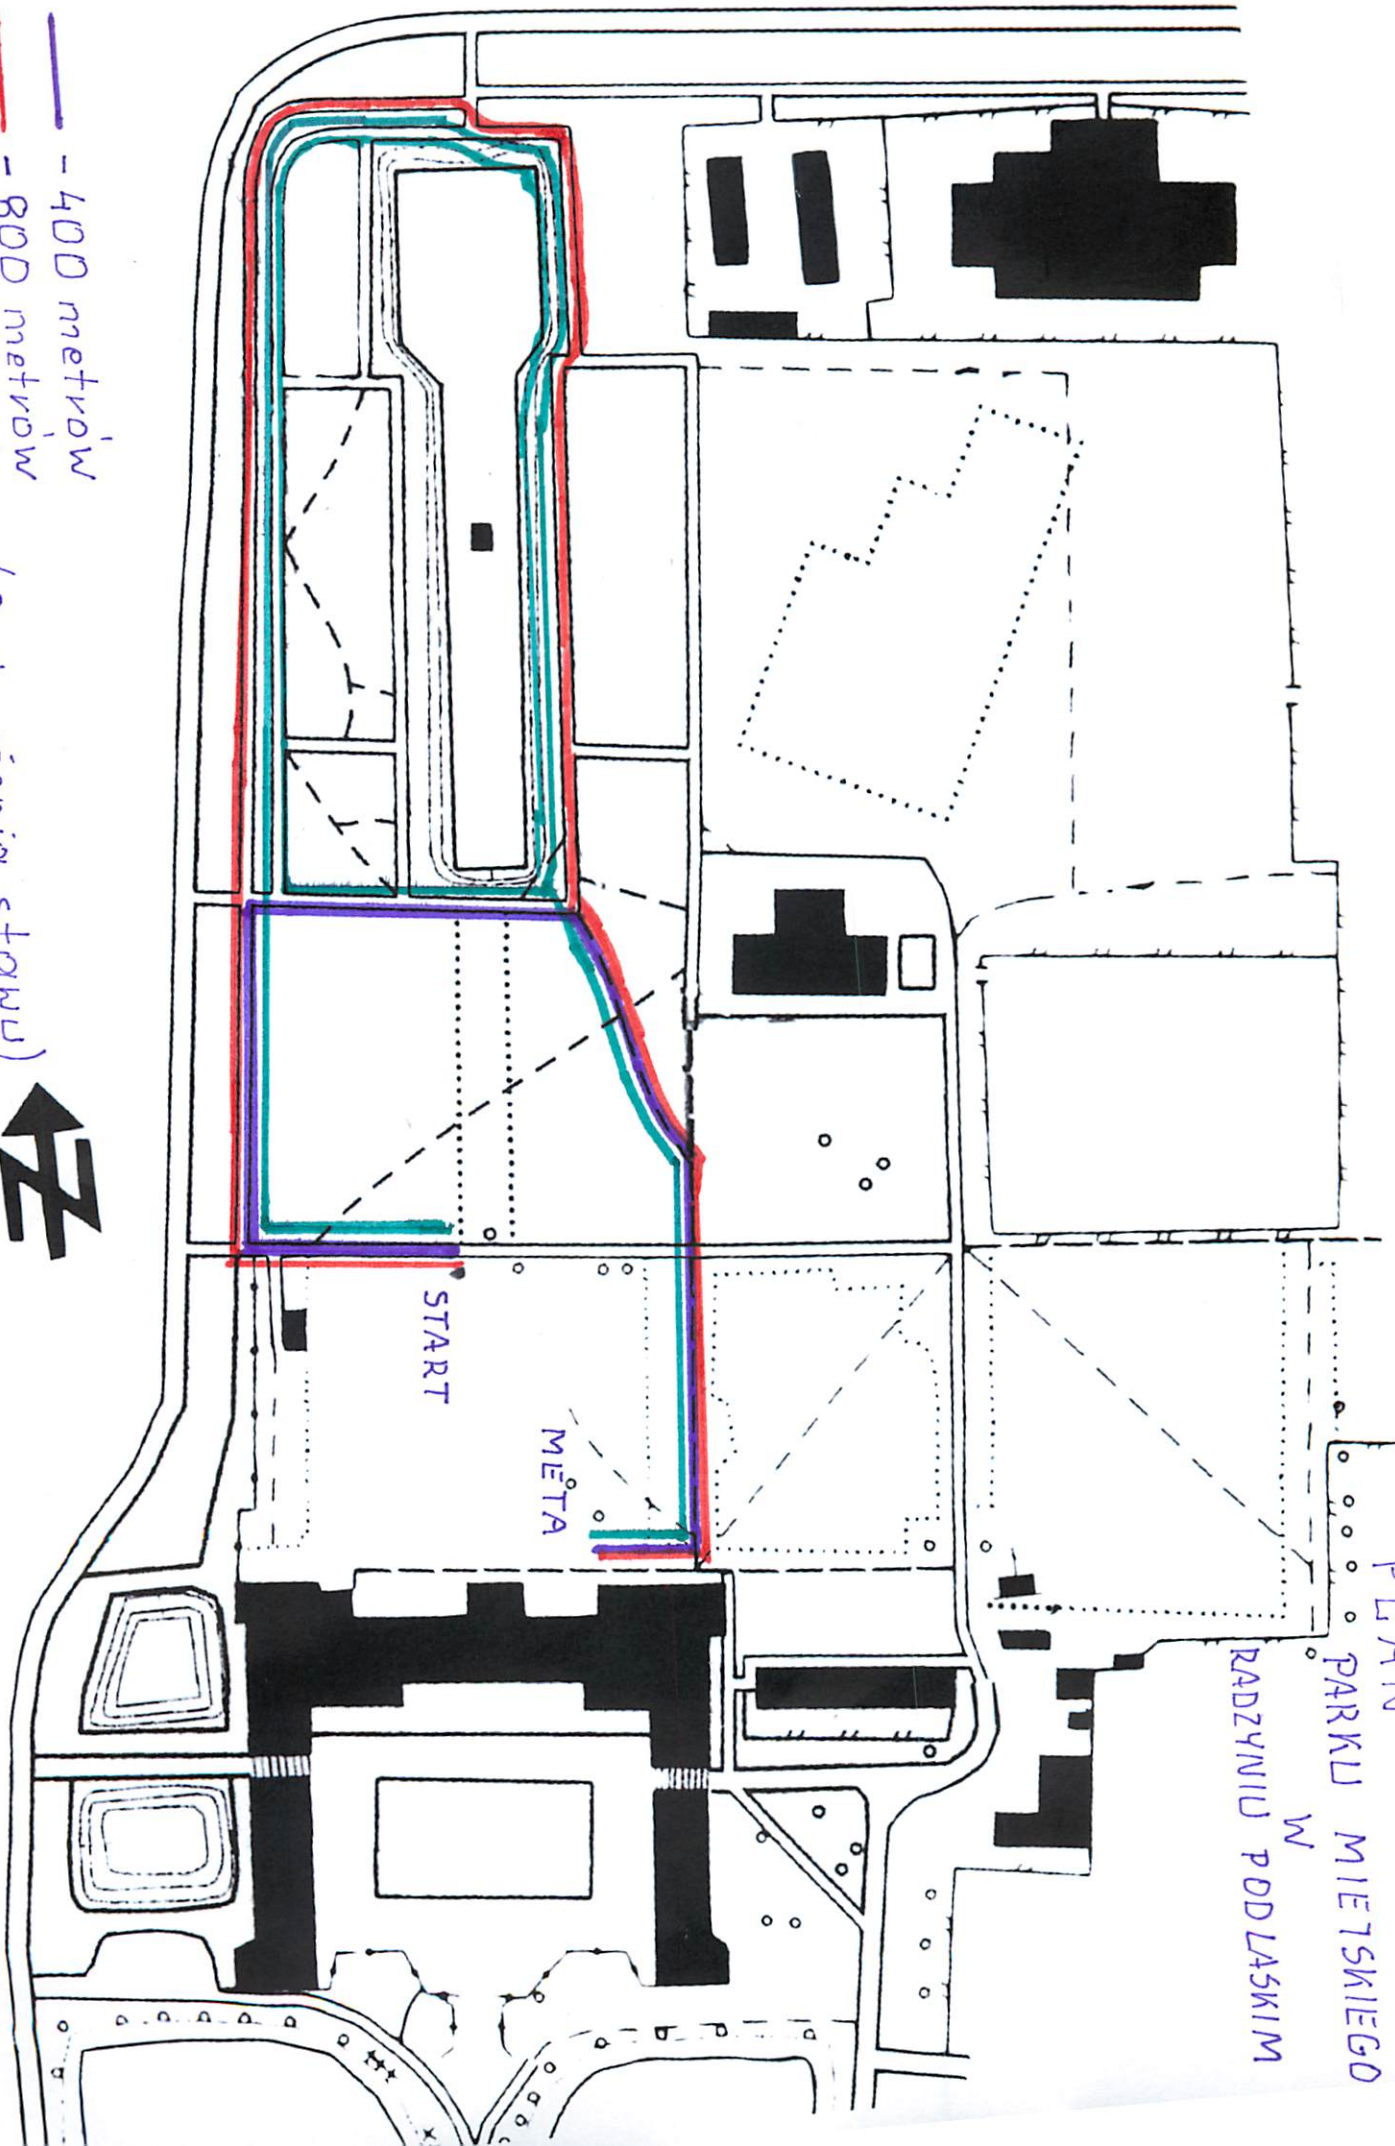

- 400 metrów
- 800 metrów
- 1300 metrów - (2 okrążenia stawy)

PLAN
 PARKU MIĘTSKIEGO
 W
 RADZYNIU PODLASKIM